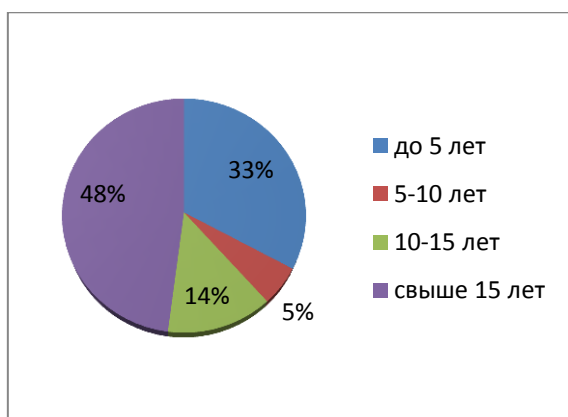

Качественный состав по стажу СОШГ№1 им.Д.П.Зубкова г. Кант

стаж	КОЛ-ВО
до 5 лет	24
5-10 лет	4
10-15 лет	10
свыше 15 лет	35

Качественный состав по образованию СОШГ№1 им.Д.П.Зубкова г. Кант

образование	КОЛ-ВО
высшее	64
средне-специальное	7
среднее	2